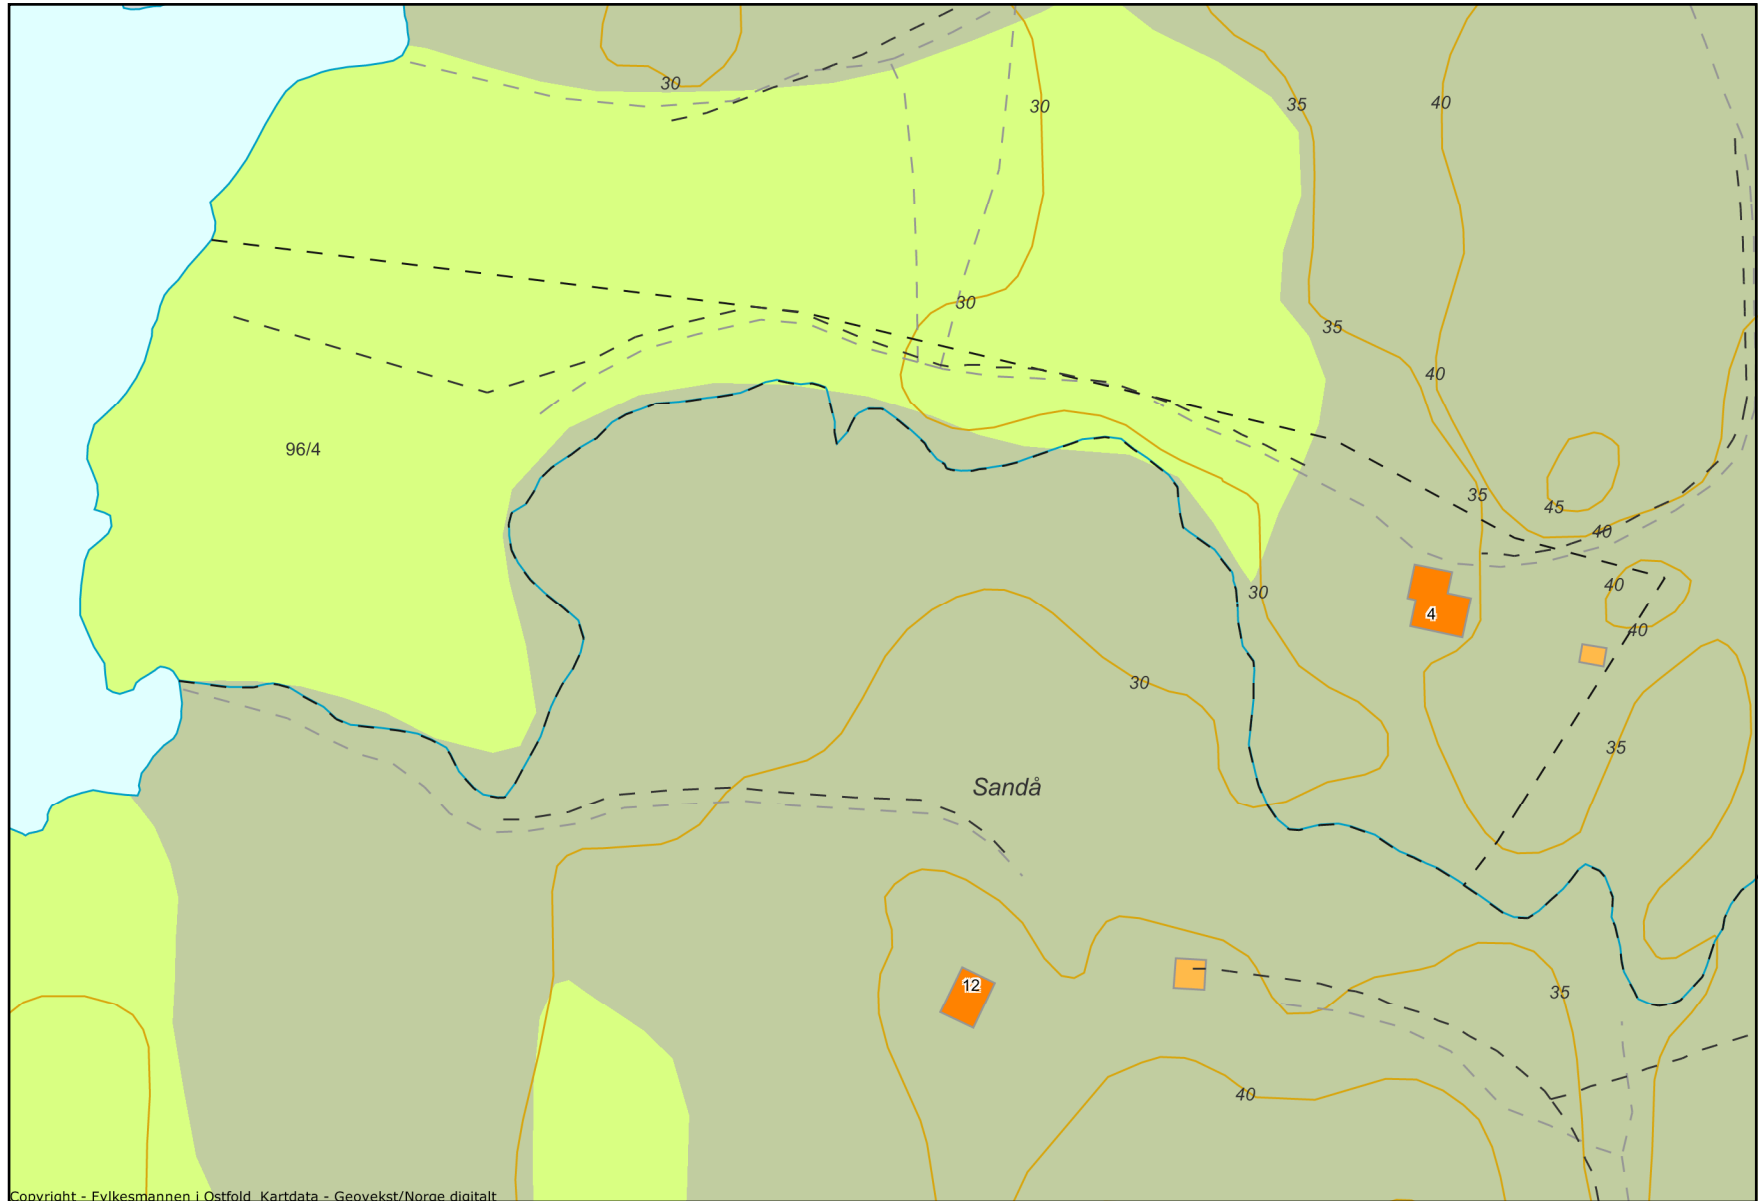

Nordre Sandaa

Copyright - Evkesmannen i Ostfold - Kartdata - Geovekst/Norge digitalt

Målestokk = 1:1500