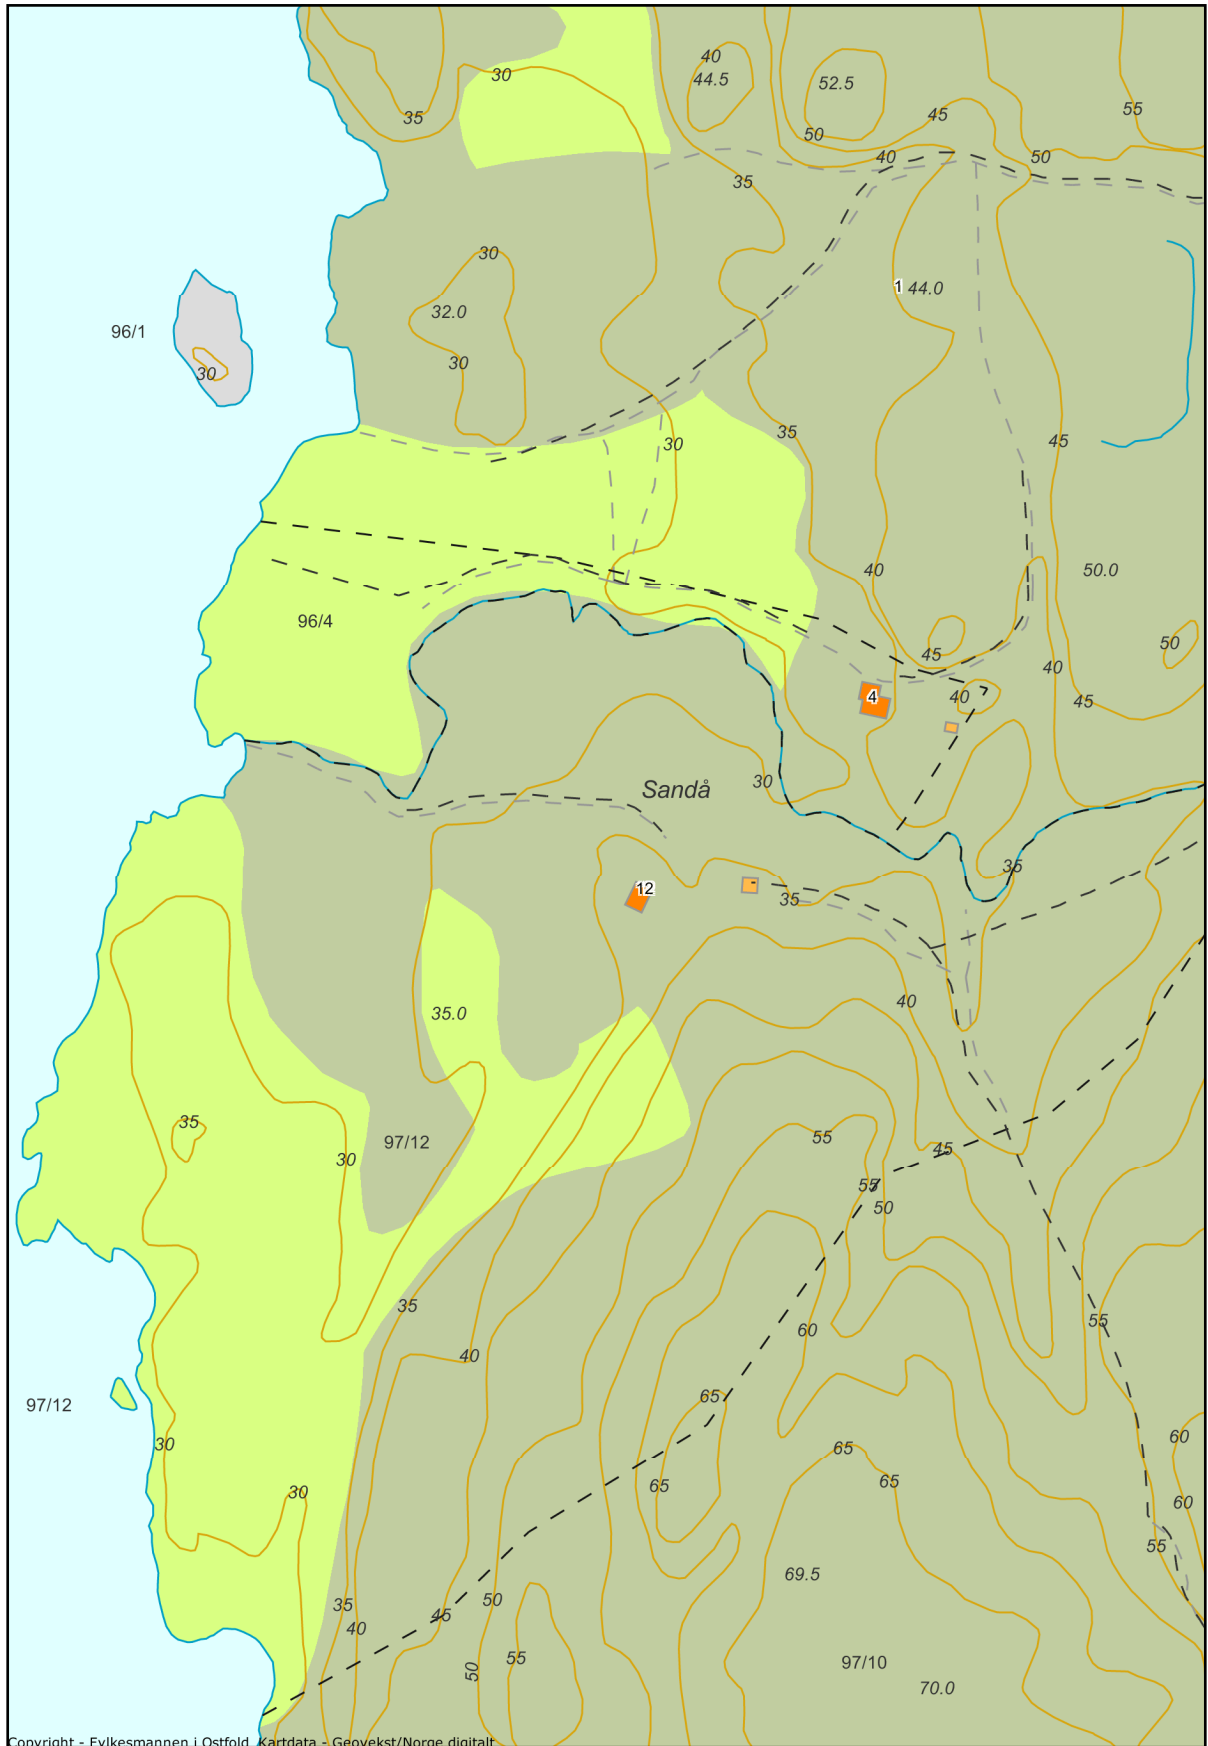

# Sandaa

Copyright - Fylkesmannen i Ostfold. Kartdata - Geovekst/Norge digitalt.

Målestokk = 1:3000