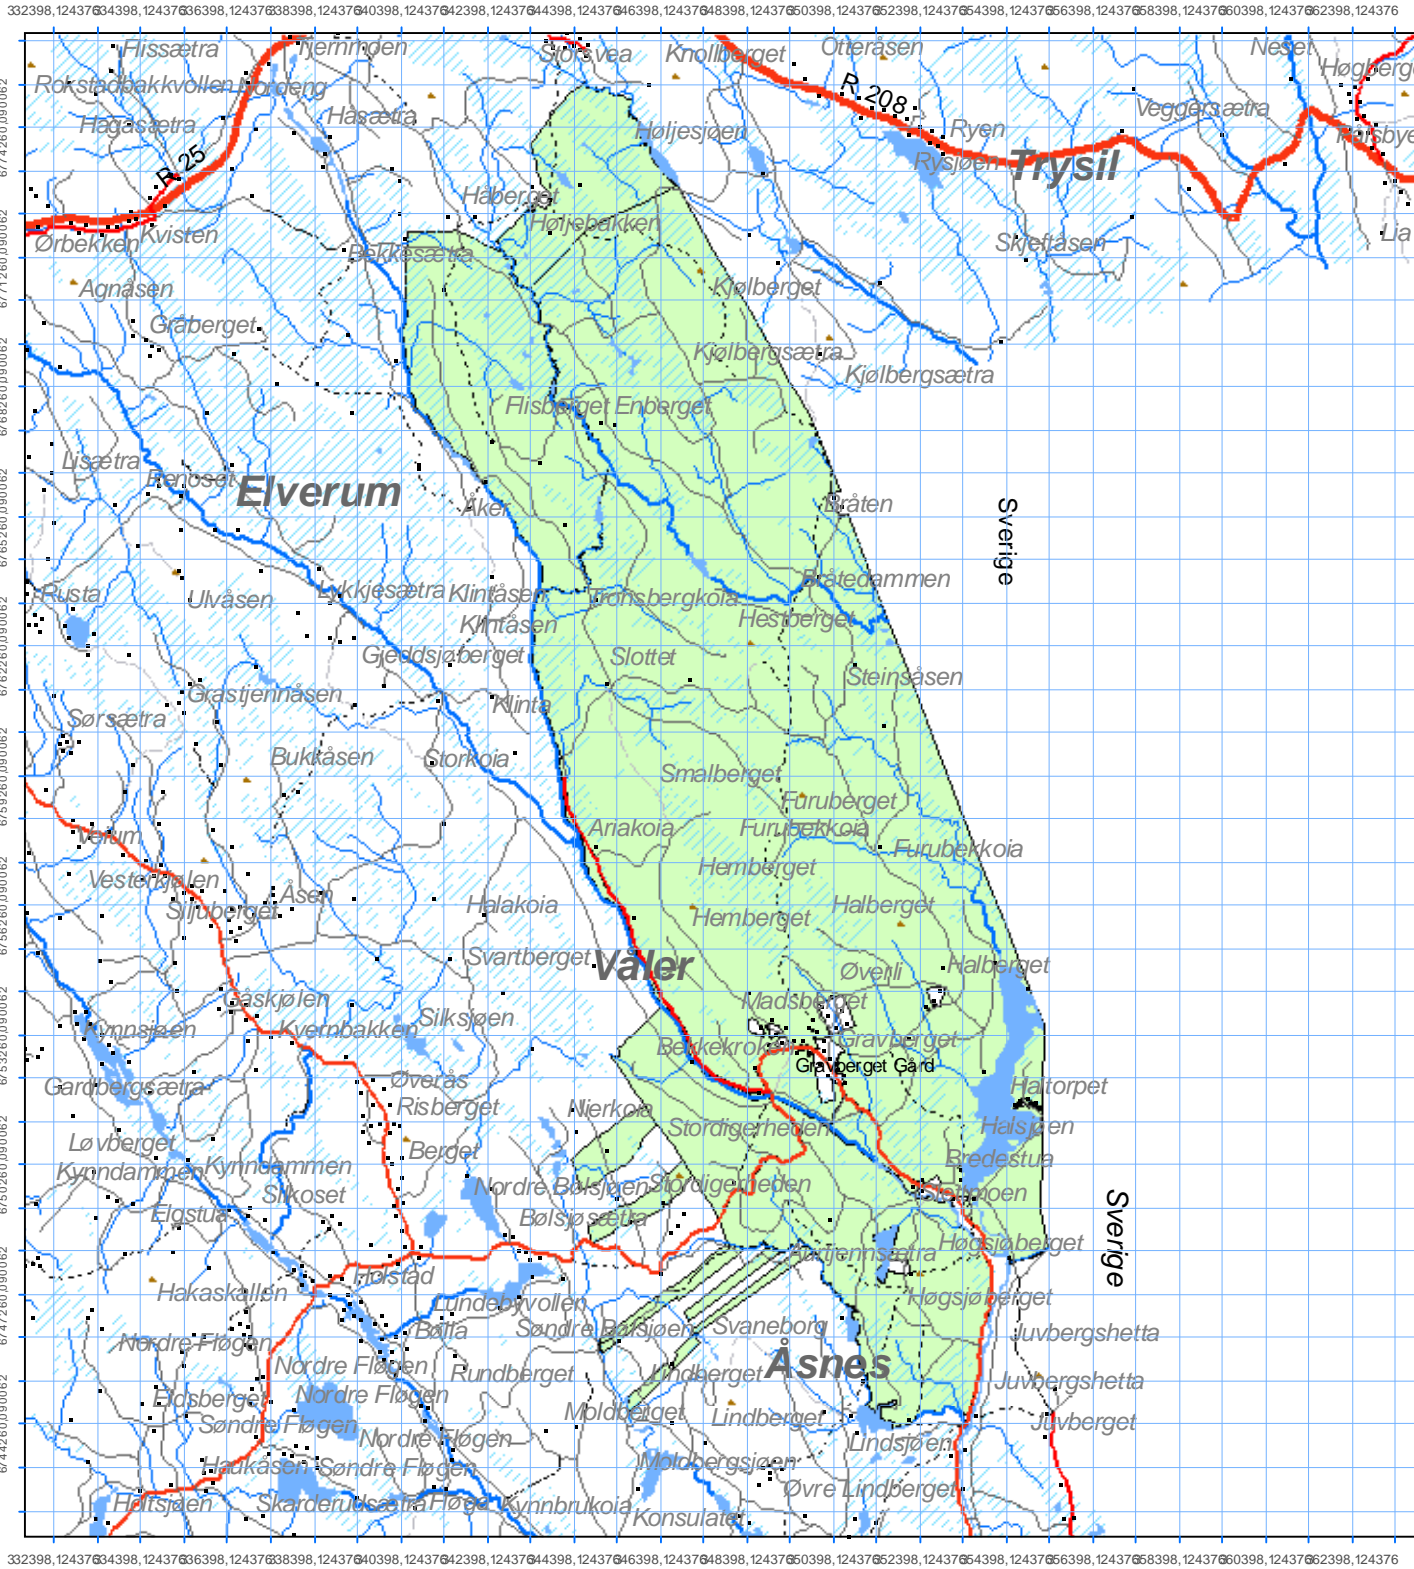

Jakterreng for revejakt Gravberget

- Jaktbart areal
- Sti
- Merket sti
- Traktorveg
- Kommunal veg
- Fylkesveg
- Riksveg

Kartet gjelder Borregaard Skogers eiendommer Gravbergskogen

Utarbeidet 19.01.2010

Målestokk 1:175 000