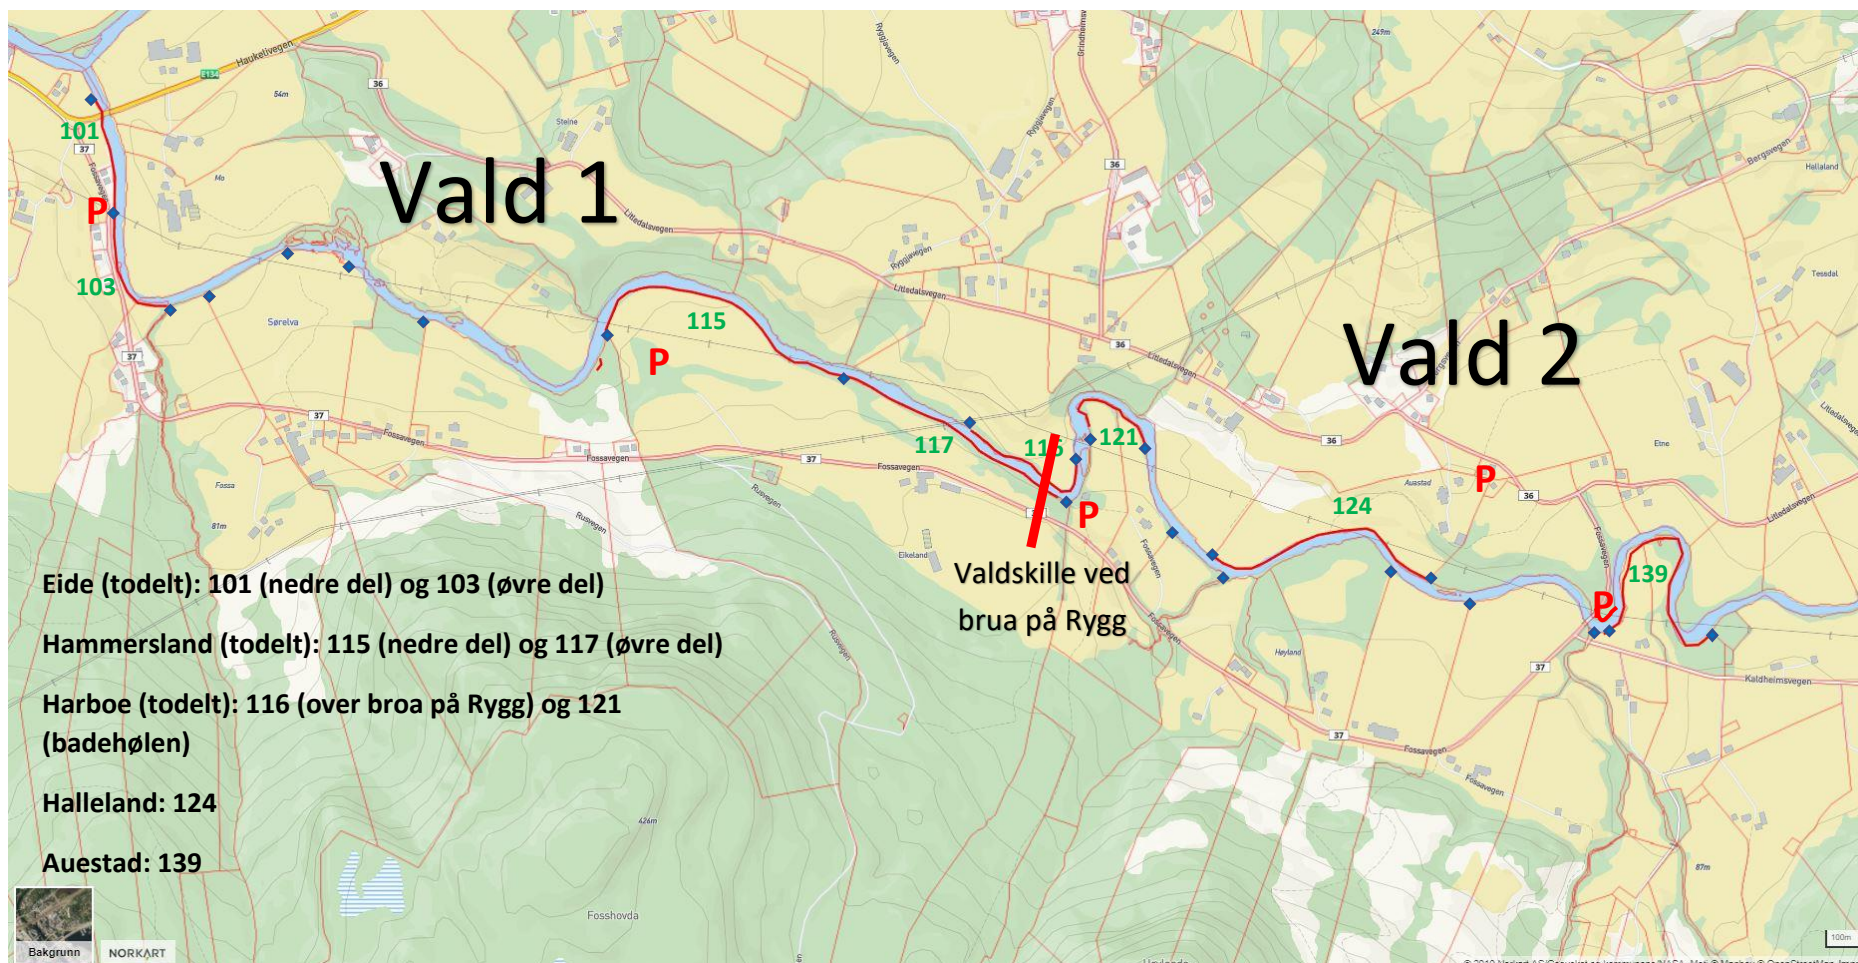

Fiske i Sørrelva, Etne 2020

Haugesund og Omegn JFF 

XXX = Sone nr for innrapportering ◆ = Sonegrense
P = Parkering

HOJFF sine soner  er merket med øvre og nedre grense. Skillet mellom vald 1 og 2 er ved broa på Rygg.

Vald 1: sonene 101, 103, 115, 117 og deler av 116. **Vald 2:** deler av 116, 121, 124 og 139.

Vis hensyn til folk og fe - og vi minner om at det skal praktiseres **bevegelig fiske** med maks 30 minutter pr. høl.

Alt fiske skal begynne **oppstrøms** fiskere som allerede er i elven! Gjør deg kjent med de oppslåtte Fiskereglene for 2020 og følg disse.

Parker på anvist plass, rydd og ta med alt avfall når du forlater fiskeplassen.