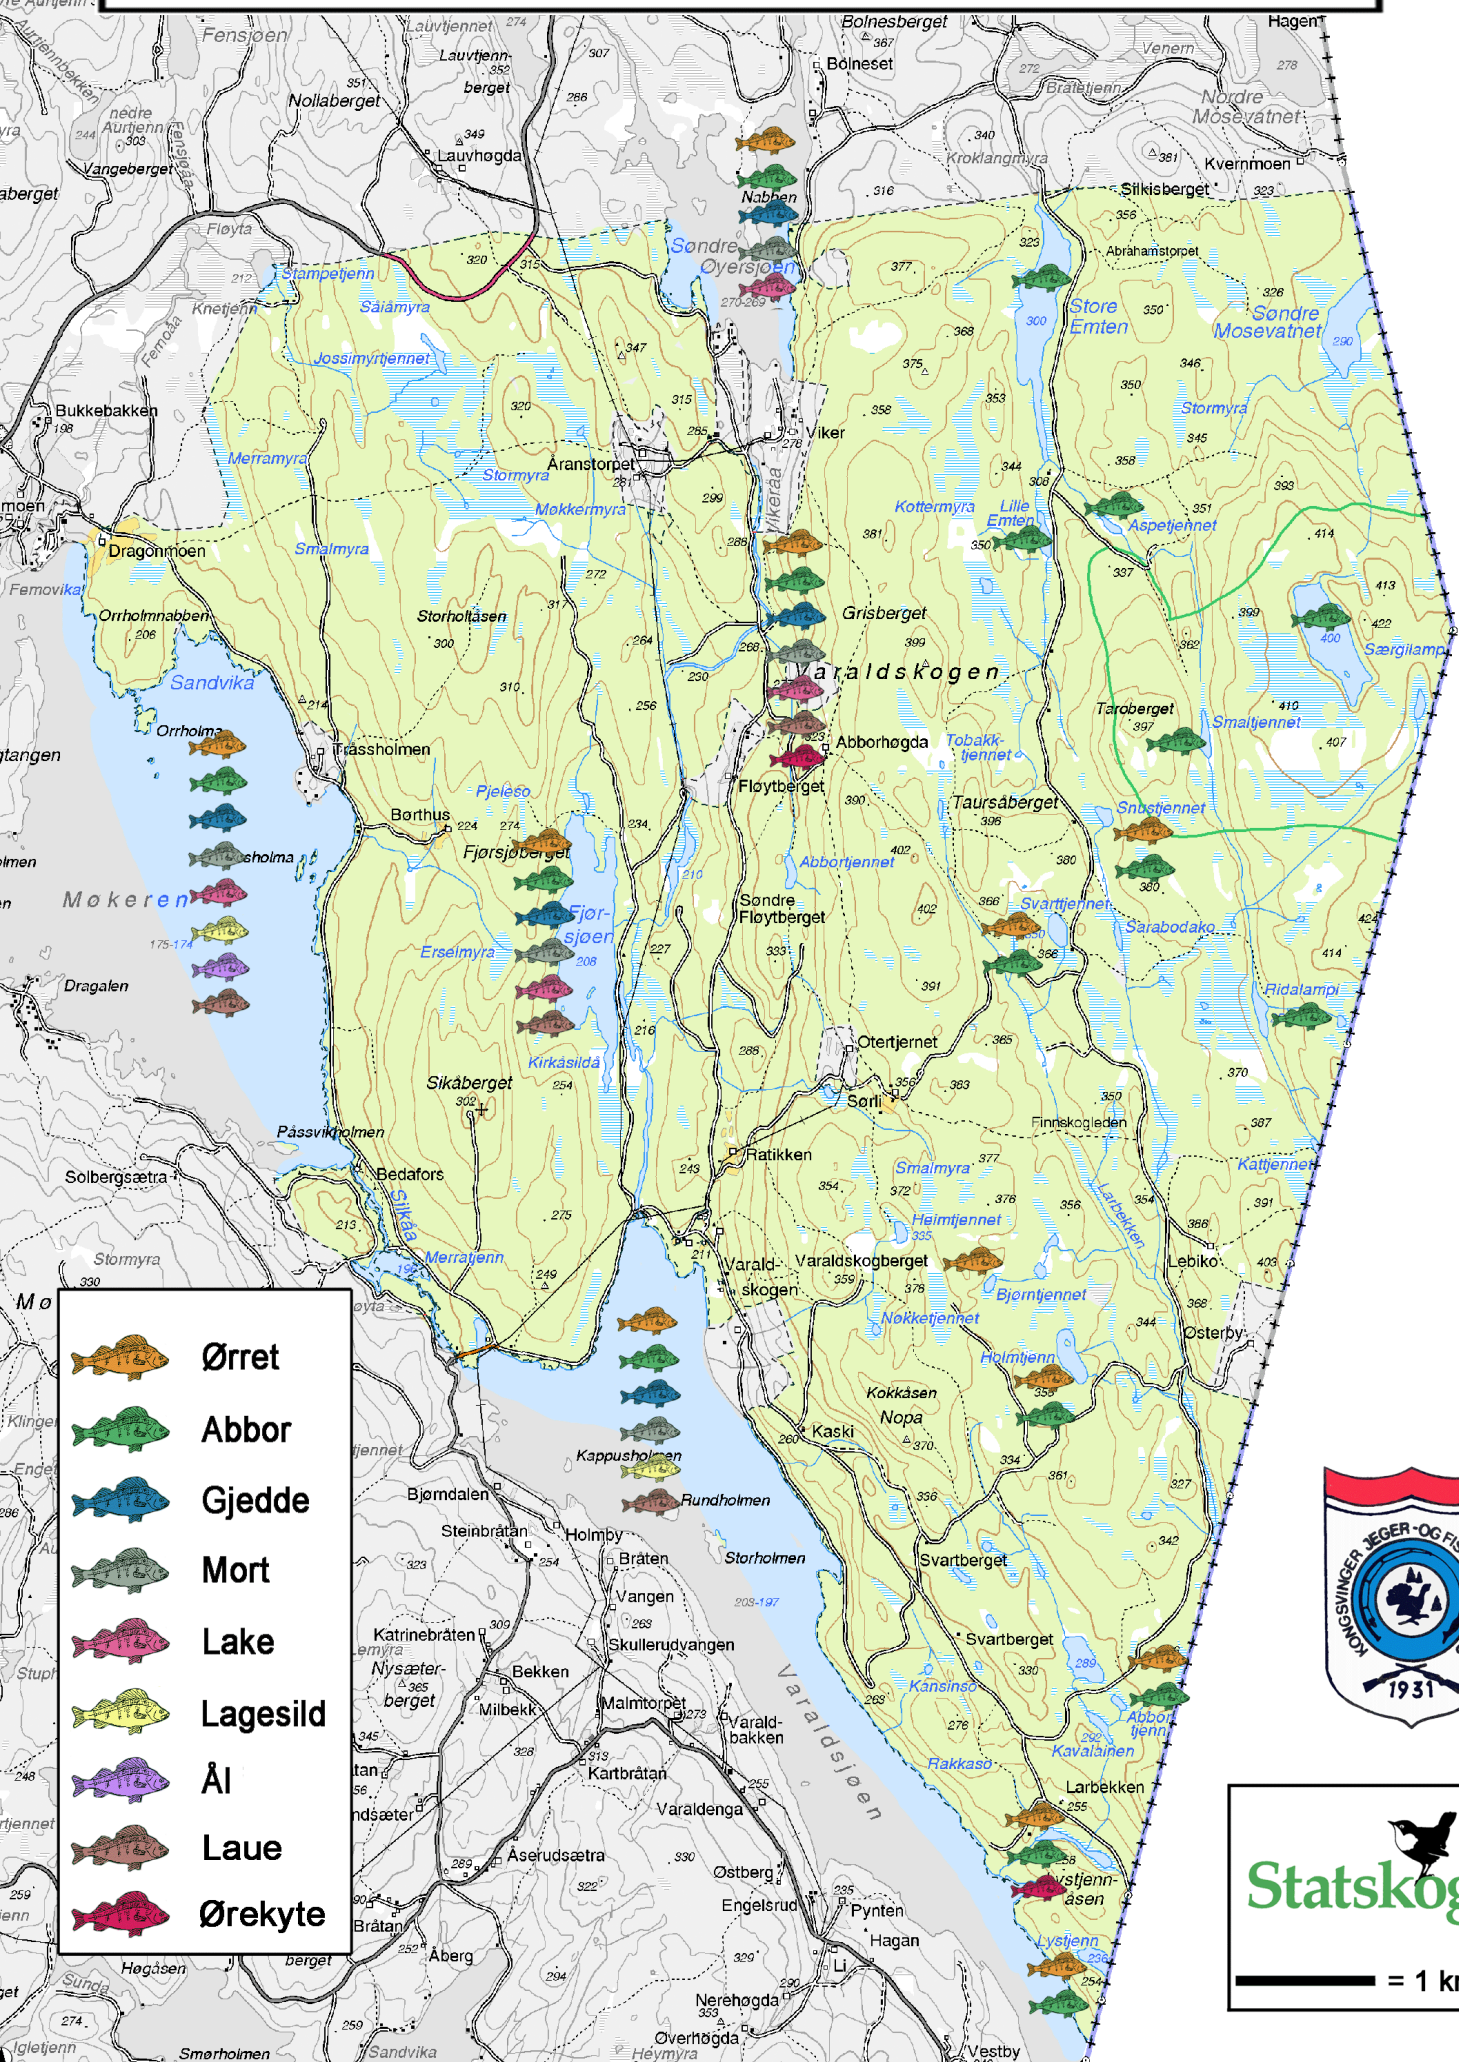

# FISKEKART FOR VARALD STATSSKOG

-  Ørret
-  Abbor
-  Gjedde
-  Mort
-  Lake
-  Lagesild
-  Ål
-  Laue
-  Ørekyte