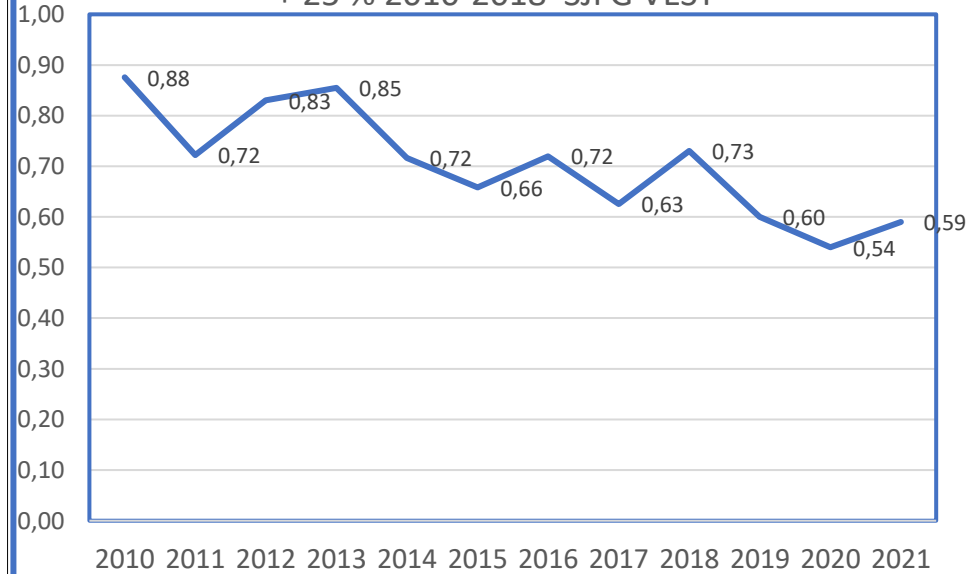

Sett elg per dagsverk i Sørskogbygda elgvald = Vest og Øst.

Sett elg per dagsverk i Vest – 2010-2021.

Jaktfelt: 1,2,3,4,5,6,7,8,10,20,21,28.

163.732 DEKAR.

SETT KALV PR DV

SETT KU PR DV

SETT OKSE PR DV

+ 25 % 2010-2018 SJFG VEST

Sett elg per dagsverk i Øst – 2010-2021.

Jaktfelt: 9,11,12,12B,13,14,15,16/17,19,27,29,30,31.

151.093 DEKAR