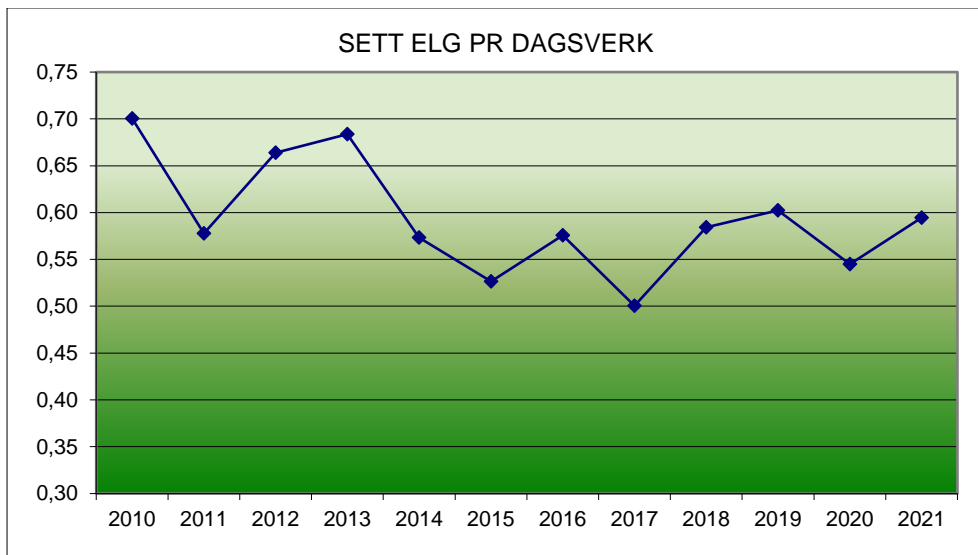

Sett elg per dagsverk i Sørskogbygda elgvald = Vest og Øst.

Sett elg per dagsverk i Vest – 2010-2021.

Jaktfelt: 1,2,3,4,5,6,7,8,10,20,21,28.

163.732 DEKAR.

SETT KALV PR DV

SETT KU PR DV

SETT OKSE PR DV

+ 25 % 2010-2018 SJFG VEST

Sett elg per dagsverk i Øst – 2010-2021.

Jaktfelt: 9,11,12,12B,13,14,15,16/17,19,27,29,30,31.

151.093 DEKAR