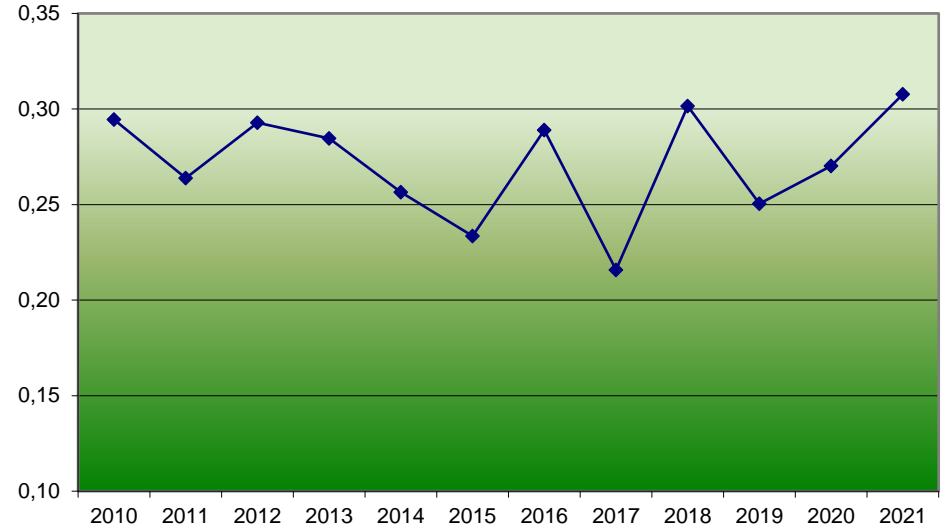

Sett elg per dagsverk i Sørskogbygda elgvald = Vest og Øst.

Sett elg per dagsverk i Vest – 2010-2021.

Jaktfelt: 1,2,3,4,5,6,7,8,10,20,21,28.

163.732 DEKAR.

SETT KALV PR DV

SETT KU PR DV

SETT OKSE PR DV

+ 25 % 2010-2018 SJFG VEST

Sett elg per dagsverk i Øst – 2010-2021.

Jaktfelt: 9,11,12,12B,13,14,15,16/17,19,27,29,30,31.

151.093 DEKAR