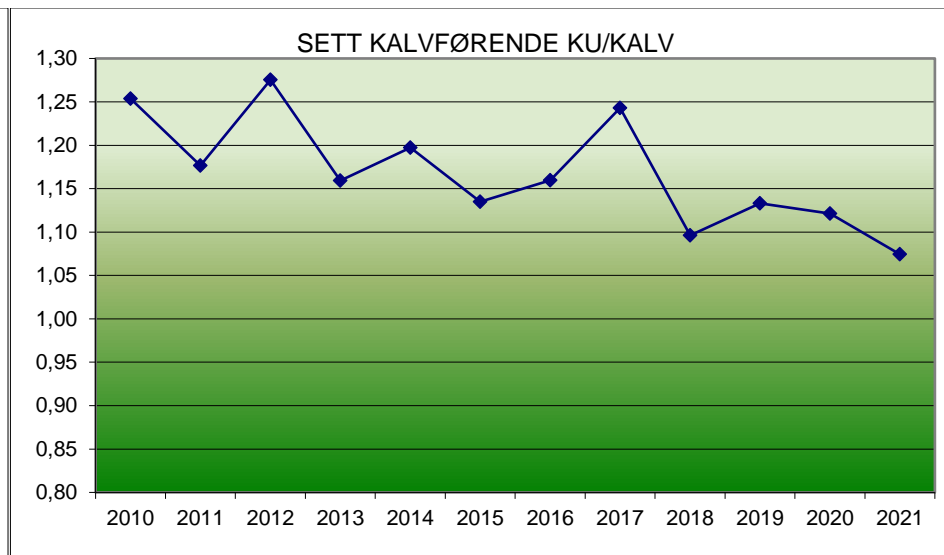

Sett elg per dagsverk i Sørskogbygda elgvald = Vest og Øst.

Sett elg per dagsverk i Vest – 2010-2021.

Jaktfelt: 1,2,3,4,5,6,7,8,10,20,21,28.

163.732 DEKAR.

SETT KALV PR DV

SETT KU PR DV

SETT OKSE PR DV

+ 25 % 2010-2018 SJFG VEST

Sett elg per dagsverk i Øst – 2010-2021.

Jaktfelt: 9,11,12,12B,13,14,15,16/17,19,27,29,30,31.

151.093 DEKAR