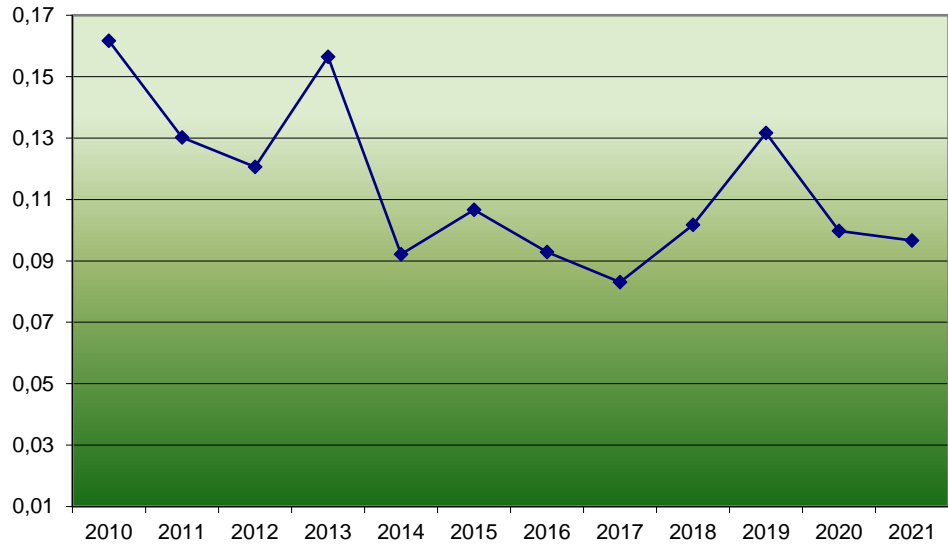

Sett elg per dagsverk i Sørskogbygda elgvald = Vest og Øst.

Sett elg per dagsverk i Vest – 2010-2021.

Jaktfelt: 1,2,3,4,5,6,7,8,10,20,21,28.

163.732 DEKAR.

SETT KALV PR DV

SETT KU PR DV

SETT OKSE PR DV

+ 25 % 2010-2018 SJFG VEST

Sett elg per dagsverk i Øst – 2010-2021.

Jaktfelt: 9,11,12,12B,13,14,15,16/17,19,27,29,30,31.

151.093 DEKAR