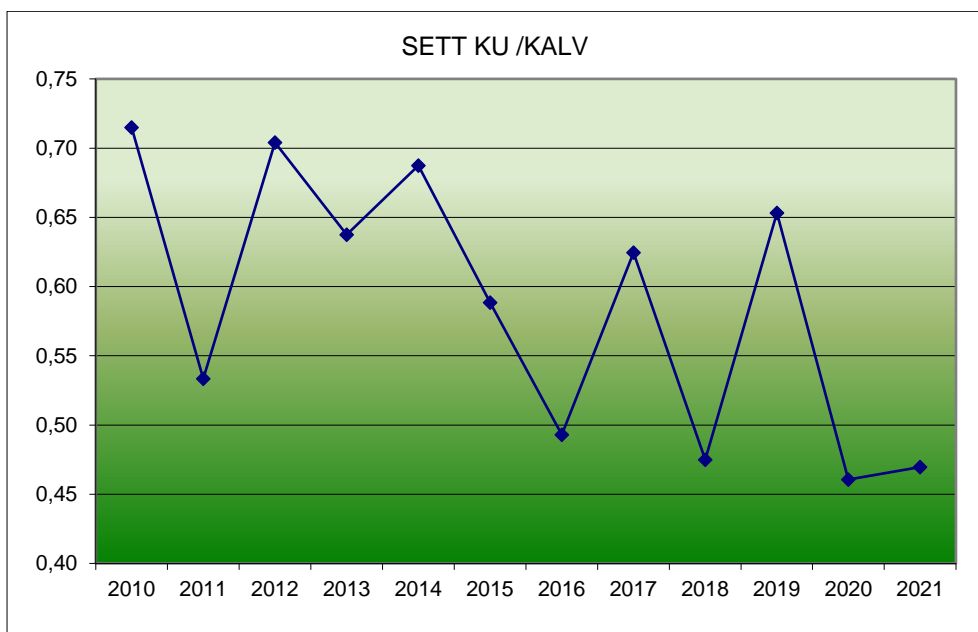

Sett elg per dagsverk i Sørskogbygda elgvald = Vest og Øst.

Sett elg per dagsverk i Vest – 2010-2021.

Jaktfelt: 1,2,3,4,5,6,7,8,10,20,21,28.

163.732 DEKAR.

SETT KALV PR DV

SETT KU PR DV

SETT OKSE PR DV

+ 25 % 2010-2018 SJFG VEST

Sett elg per dagsverk i Øst – 2010-2021.

Jaktfelt: 9,11,12,12B,13,14,15,16/17,19,27,29,30,31.

151.093 DEKAR