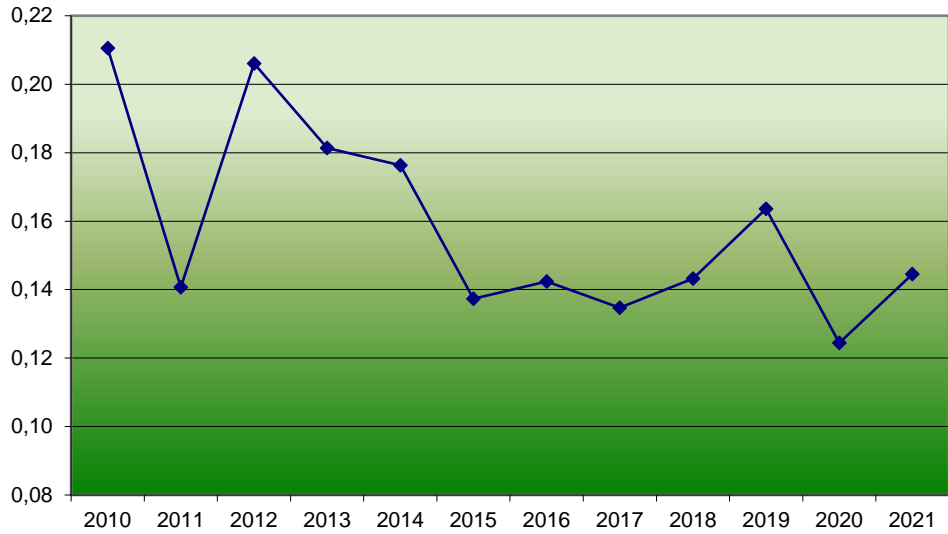

Sett elg per dagsverk i Sørskogbygda elgvald = Vest og Øst.

Sett elg per dagsverk i Vest – 2010-2021.

Jaktfelt: 1,2,3,4,5,6,7,8,10,20,21,28.

163.732 DEKAR.

SETT KALV PR DV

SETT KU PR DV

SETT OKSE PR DV

+ 25 % 2010-2018 SJFG VEST

Sett elg per dagsverk i Øst – 2010-2021.

Jaktfelt: 9,11,12,12B,13,14,15,16/17,19,27,29,30,31.

151.093 DEKAR