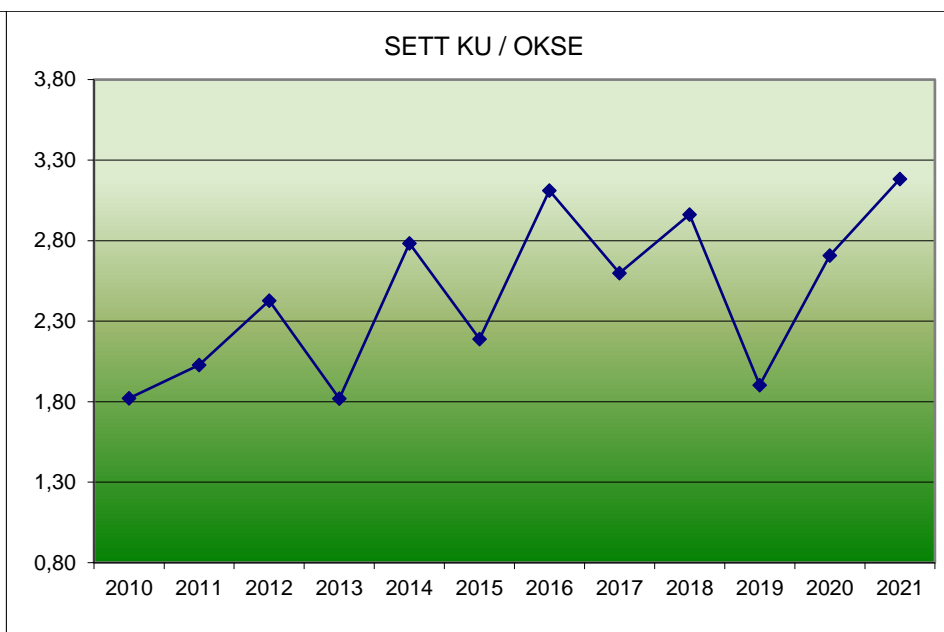

Sett elg per dagsverk i Sørskogbygda elgvald = Vest og Øst.

Sett elg per dagsverk i Vest – 2010-2021.

Jaktfelt: 1,2,3,4,5,6,7,8,10,20,21,28.

163.732 DEKAR.

SETT KALV PR DV

SETT KU PR DV

SETT OKSE PR DV

+ 25 % 2010-2018 SJFG VEST

Sett elg per dagsverk i Øst – 2010-2021.

Jaktfelt: 9,11,12,12B,13,14,15,16/17,19,27,29,30,31.

151.093 DEKAR