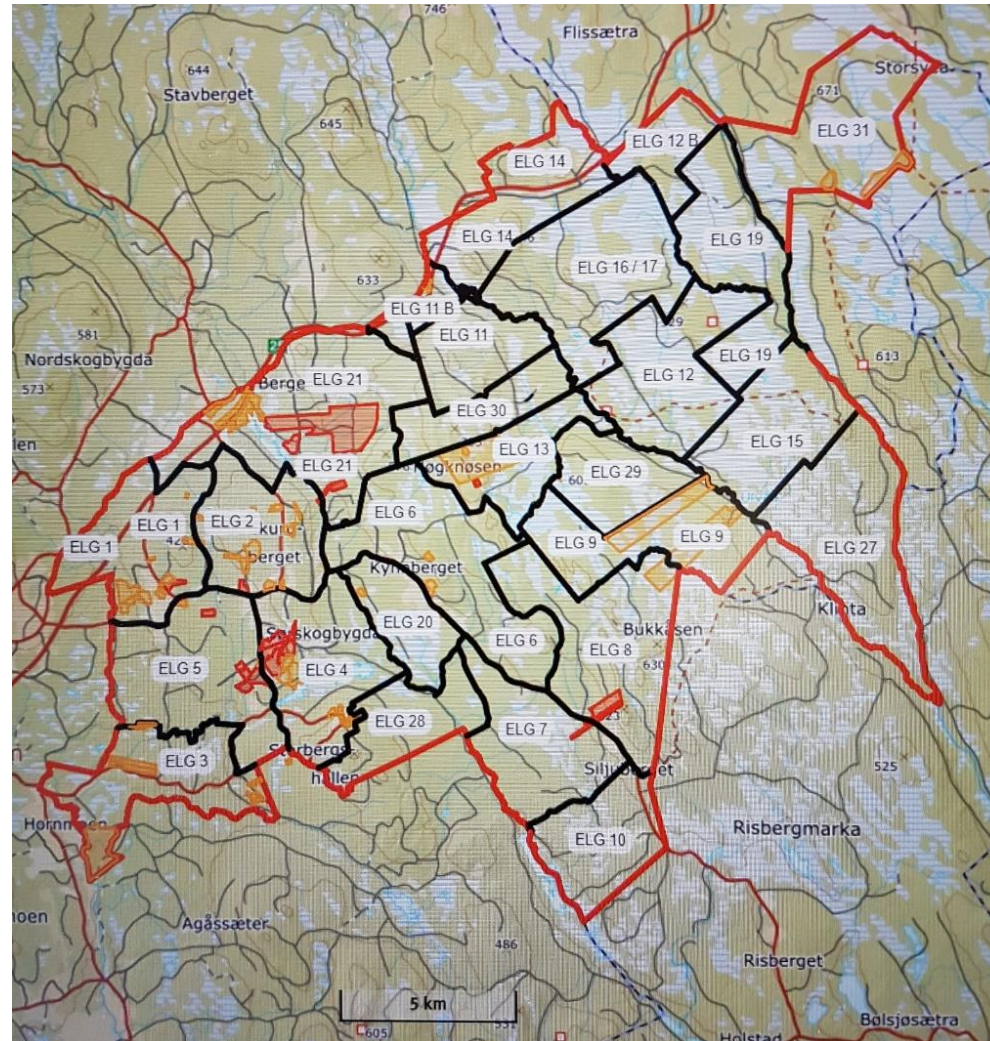

Sett elg per dagsverk i Sørskogbygda elgvald = Vest og Øst.

Sett elg per dagsverk i Vest – 2010-2021.

Jaktfelt: 1,2,3,4,5,6,7,8,10,20,21,28.

163.732 DEKAR.

SETT KALV PR DV

SETT KU PR DV

SETT OKSE PR DV

+ 25 % 2010-2018 SJFG VEST

Sett elg per dagsverk i Øst – 2010-2021.

Jaktfelt: 9,11,12,12B,13,14,15,16/17,19,27,29,30,31.

151.093 DEKAR