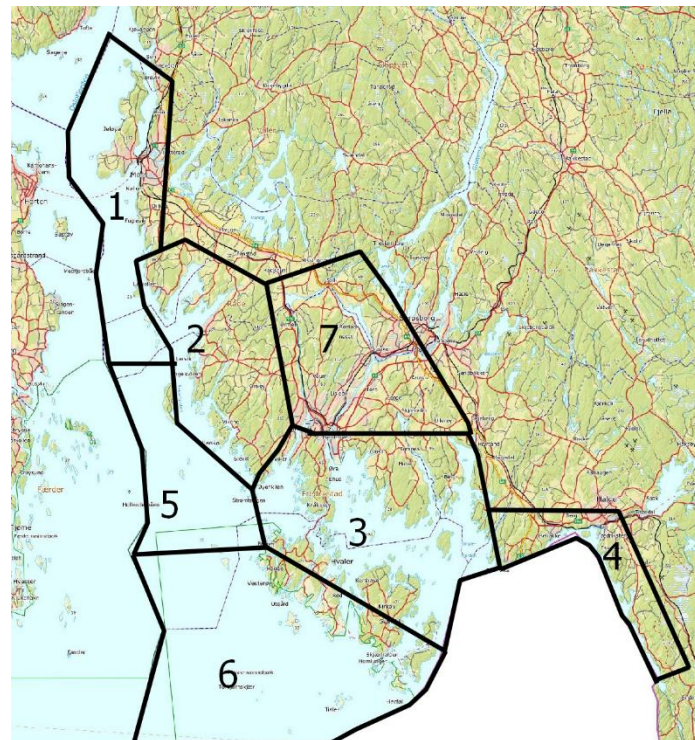

Dato

Antall timer ute

Fra land  Fra båt

På jakt  Fiske  Annet

Sted

Sone 1  Sone 2  Sone 3  Sone 4  Sone 5  Sone 6   
Sone 7

**Art**                      **Antall sett**                      **Antall skutt**

Skarv

Ærfugl hann

Ærfugl hunn

Svartand

Stokkand

Kvinand

Siland

Laksand