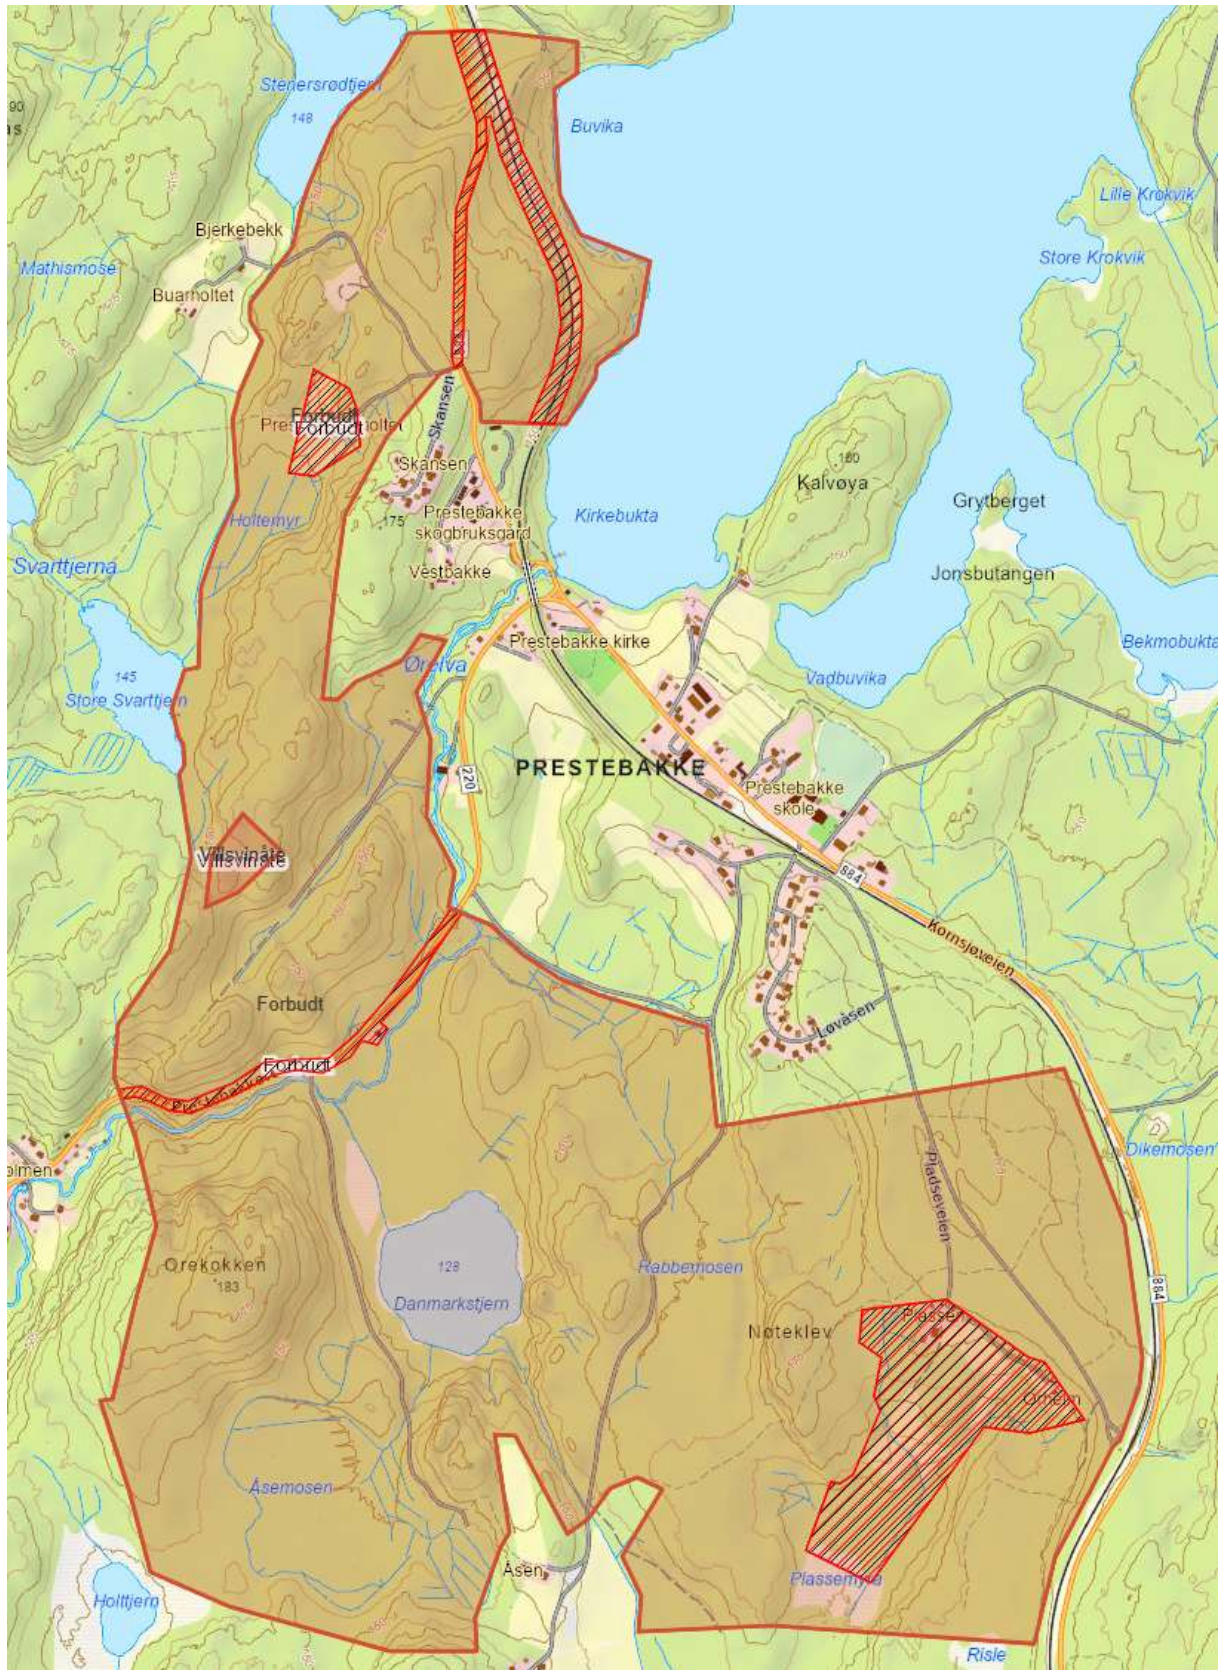

Vedlegg til leieavtale jakt på rådyr og villsvin 2023

Oversiktskart over jaktterreng på rådyr og åteplass for villsvin.

Skraverte områder inngår ikke i avtalen, da det er andre grunneiere eller offentlig vei/jernbane.

Plassering av villsvinåte skjer etter anvisning innenfor avmerket område.