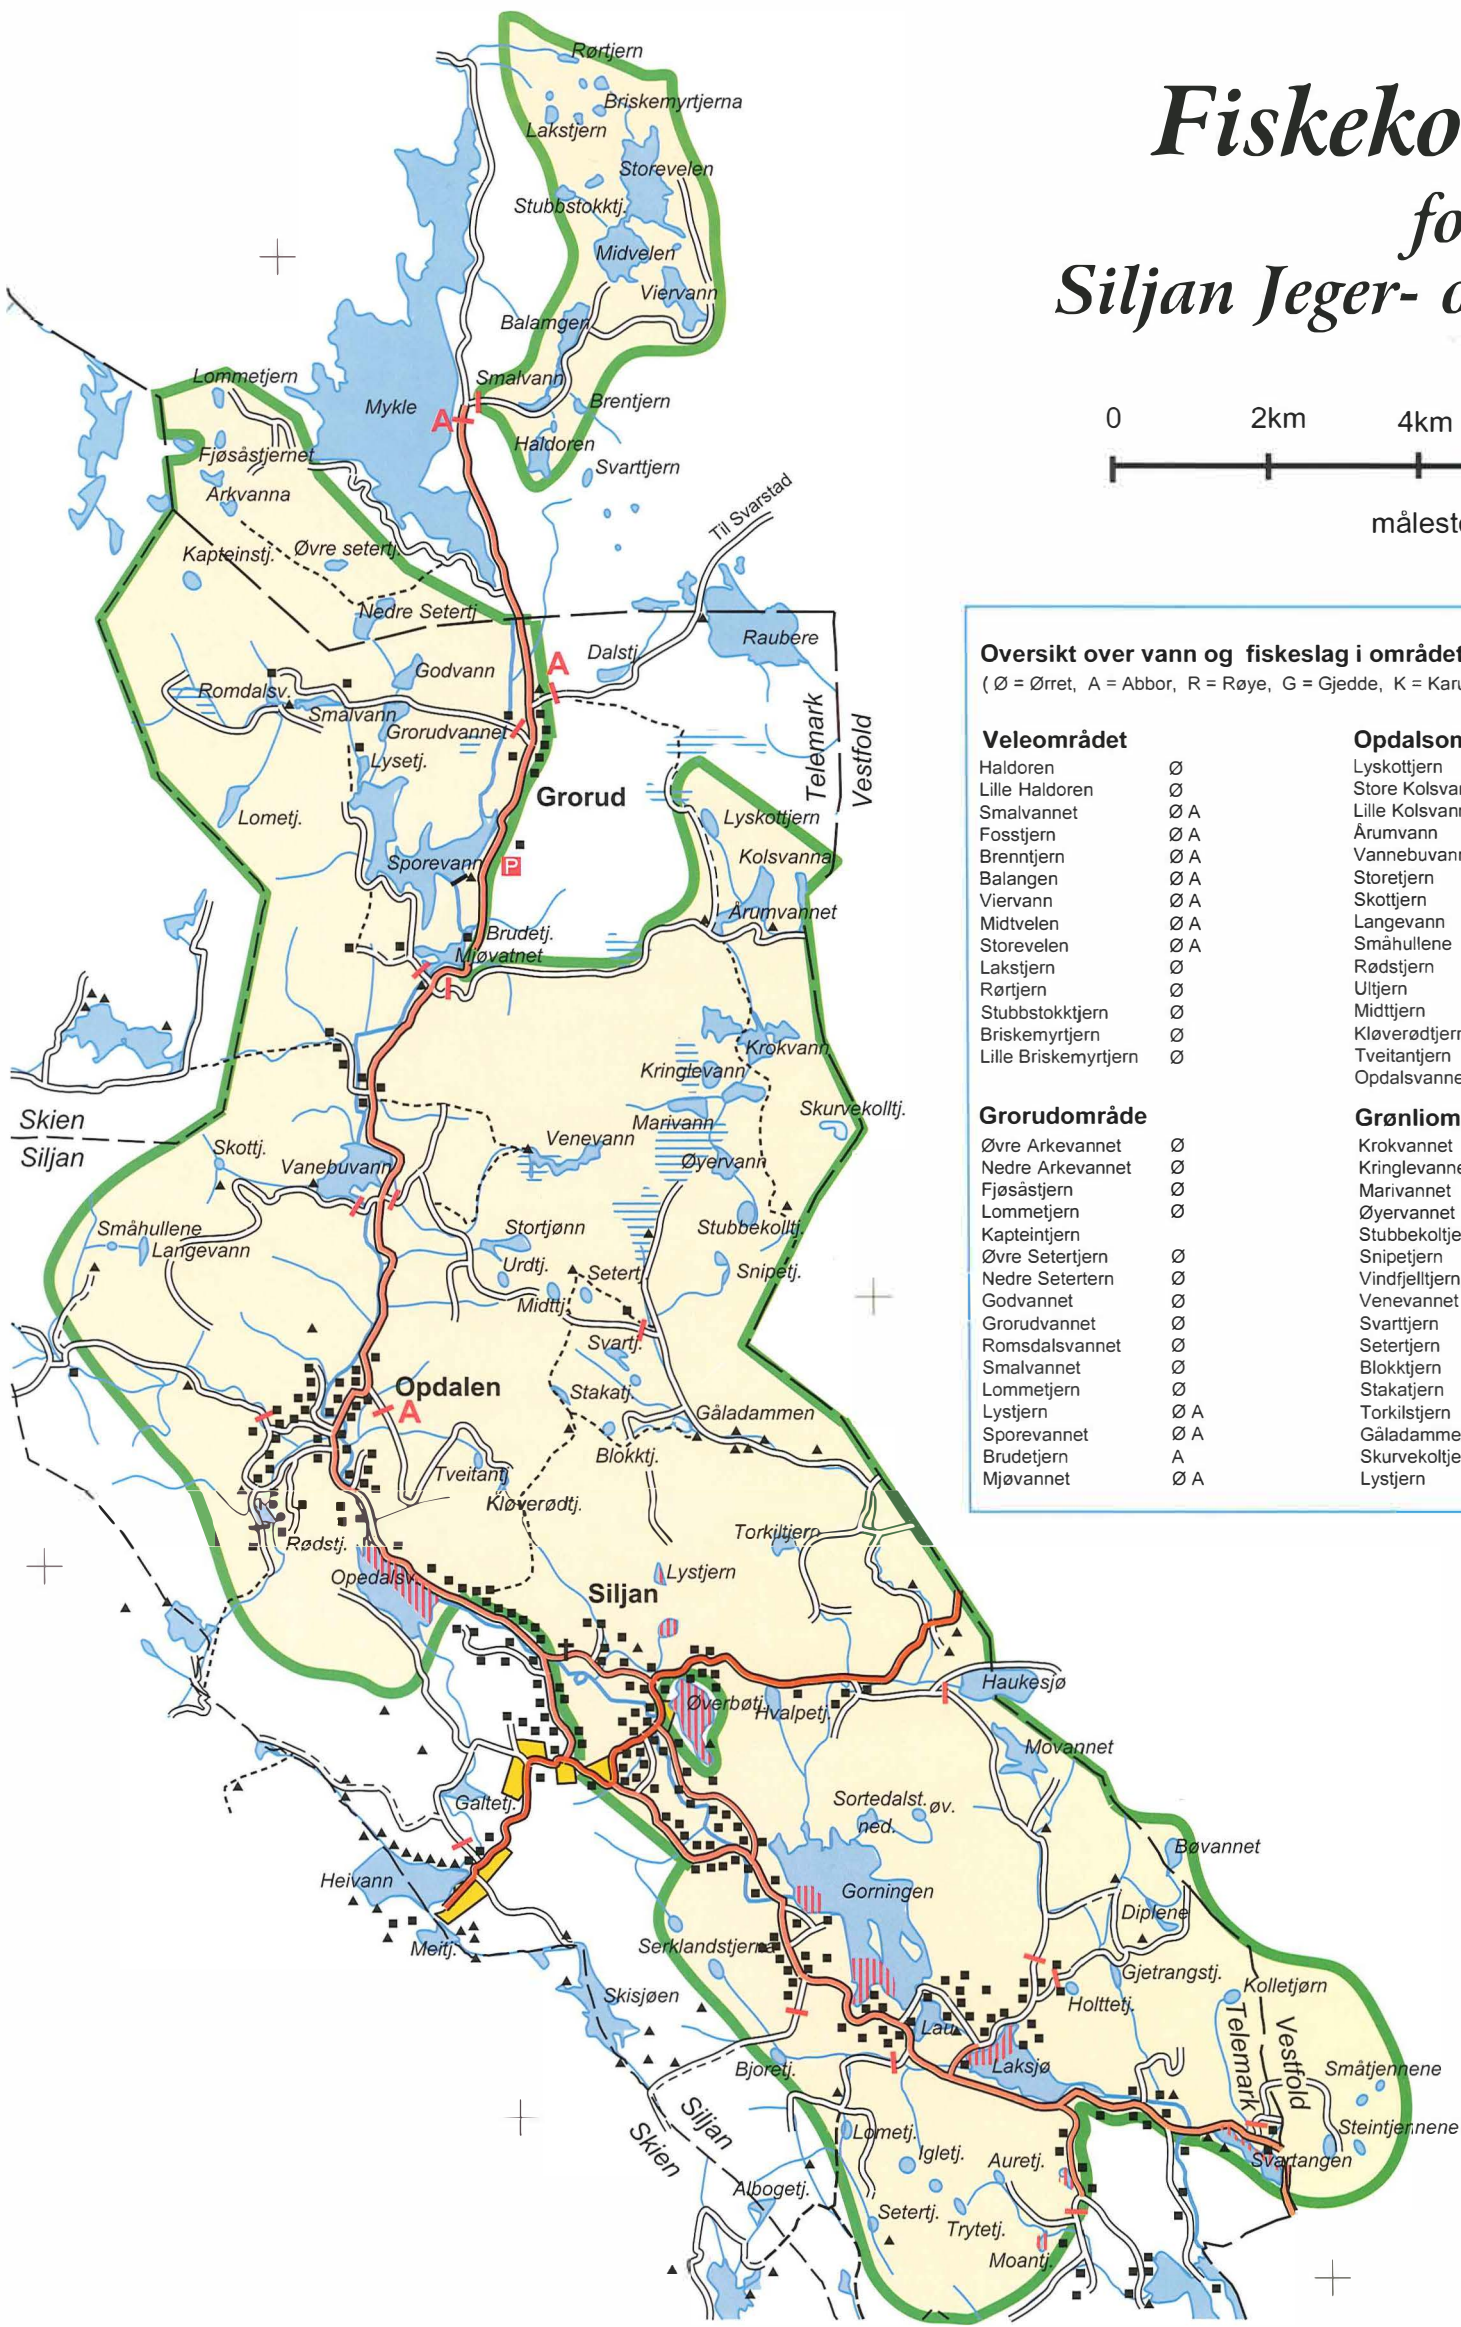

Fiskekortområde for Siljan Jeger- og Fiskerforening

målestokk 1 : 100 000

Oversikt over vann og fiskeslag i området:

(Ø = Ørret, A = Abbor, R = Røye, G = Gjedde, K = Karuss, H = Hirsling, S = Sik)

Veileområdet

Haldoren	Ø
Lille Haldoren	Ø
Smalvannet	Ø A
Fosstjern	Ø A
Brennstjern	Ø A
Balangen	Ø A
Viervann	Ø A
Midtvelen	Ø A
Storevelen	Ø A
Lakstjern	Ø
Rørtjern	Ø
Stubbstokktjern	Ø
Briskemyrtjern	Ø
Lille Briskemyrtjern	Ø

Grorudområde

Øvre Arkevannet	Ø
Nedre Arkevannet	Ø
Fjøsåstjern	Ø
Lommetjern	Ø
Kapteintjern	Ø
Øvre Setertern	Ø
Nedre Setertern	Ø
Godvannet	Ø
Grorudvannet	Ø
Romsdalsvannet	Ø
Smalvannet	Ø
Lommetjern	Ø
Lystjern	Ø A
Sporevannet	Ø A
Brudetjern	A
Mjøvannet	Ø A

Grønliområdet

Krokvannet	Ø A
Kringlevannet	Ø A
Marivannet	Ø A
Øyervannet	Ø A
Stubbekoltjern	Ø A
Snipetjern	Ø
Vindfjeltjern	Ø
Venevannet	Ø
Svarttjern	Ø A
Setertern	Ø A
Blokkjern	Ø A
Stakatjern	Ø
Torkiltjern	Ø A
Gåladammen	Ø A
Skurvekoltjern	Ø A
Lystjern	Ø A